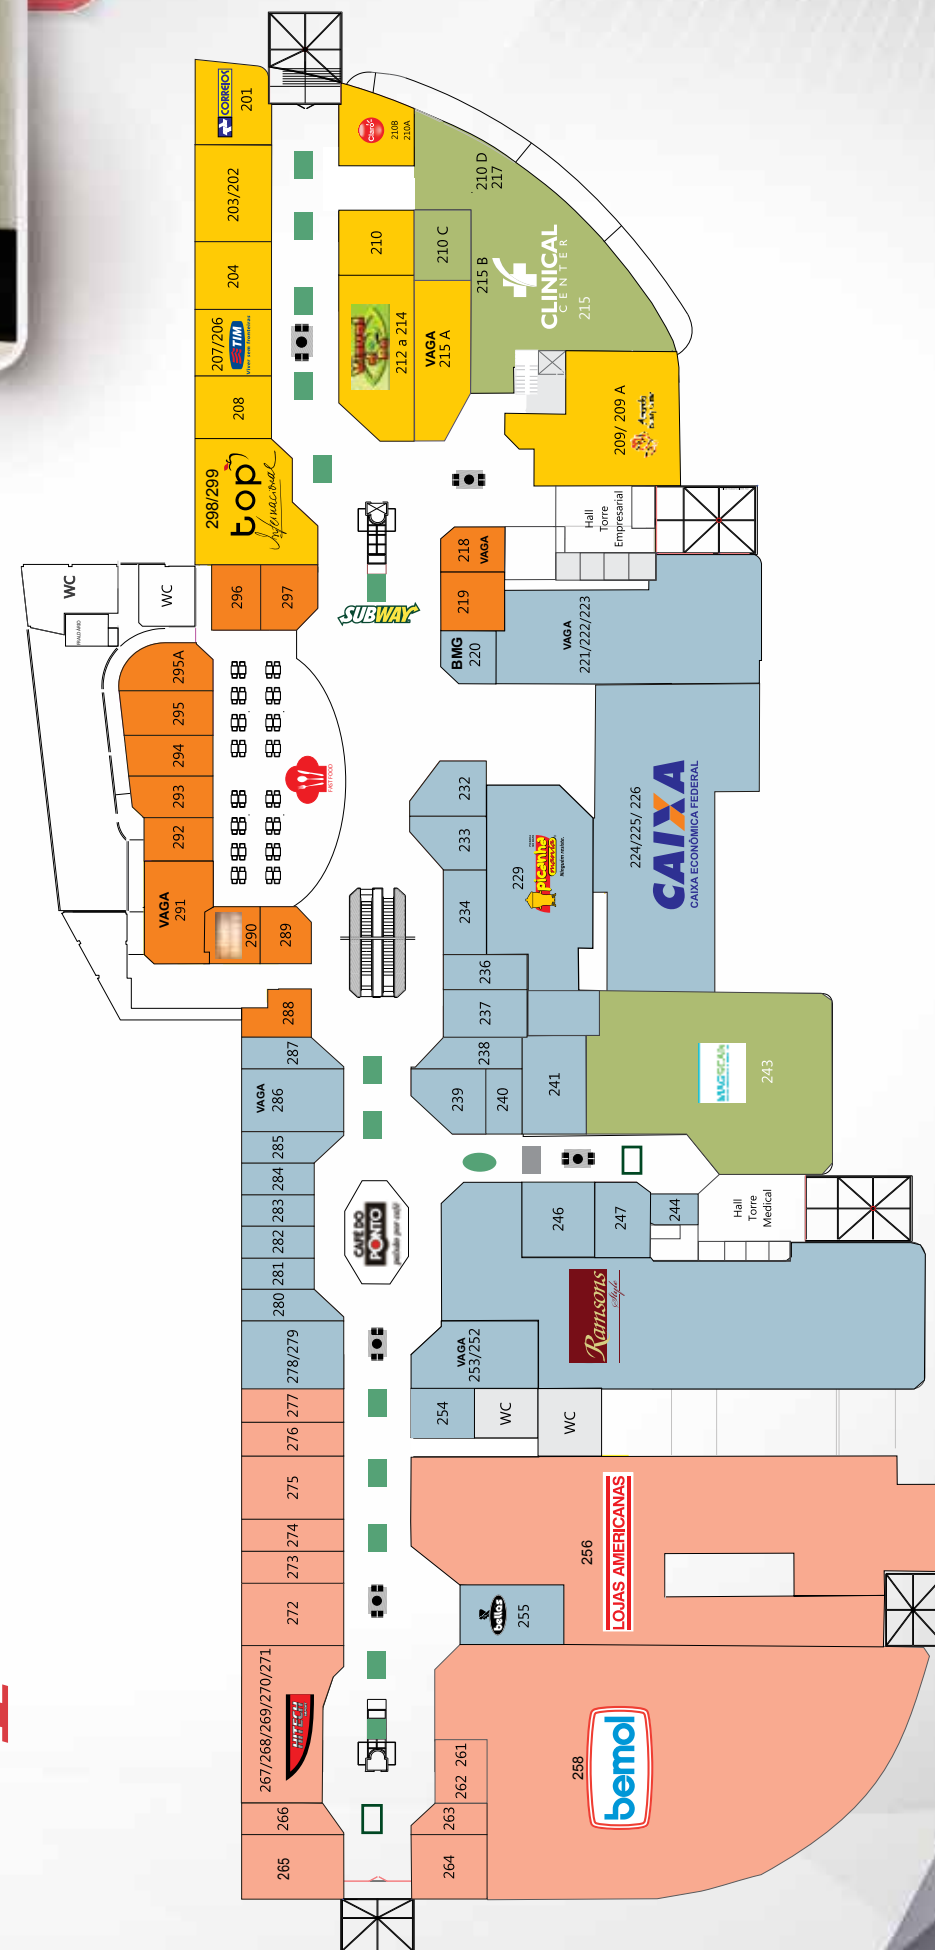

LISTA DAS Lojas

RESTAURANTES: Picanha Mania e Sax Bar Restaurante.

FAST-FOOD: Alemã Express, Bella Mineira, Bob's, Café do Ponto, Giraffas, Langrill, Pão e Companhia, Rei do Mate, Risotto Mix, Spoleto, Subway e Vitrine do Açai.

ÂNCORAS: Bemol, Cinépolis (oito salas, sendo uma Macro XE e quatro salas 3D) e Lojas Americanas.

MEGALOJAS: Ramsons Style.

PRINCIPAIS LOJAS: 100% Bijoux, Amazônia Fórmula, Andes Clínica de Olhos, Camisaria Colombo, Claro, Concorde Office, Doctor Feet, Farma Bem, First Class, Foto Nascimento, Hitech Import, Joalheria Di Donna, Le Postiche, Lílca & Tigor, O Boticário, Ótica A Especialista, Ótica Avenida, Ótica Oftalnorste, PCI, Salão Amanda Beauty, Sapatinho de Luxo, Tim, Top Internacional, Visual do Pé, Zinzane, dentre outras.

CENTRO DE IMAGEM E DIAGNÓSTICO: Clinical Center e Magscan.

SERVIÇOS: Agência Estilo Banco do Brasil, Caixa Econômica Federal, Casa de Câmbio, Correios, CVC Turismo, Ebenezer Relojoaria, Loteria, Manauara Suprimentos e Sapataria do Futuro.